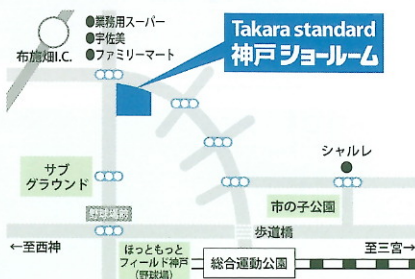

「私に合う」が見つかるショールーム  
**GRAND OPEN**

2024.11/16 (Sat) ~ 17 (Sun) 10:00~17:00

水まわりって、大切だから  
**Takara standard**

ご予約は  
こちらから

事前予約来場特典

WEBからご予約いただき  
ご来場いただきましたお客様に

**お茶漬最中・  
お吸い物最中セット  
プレゼント!**

1組様  
1セット

※写真はイメージです。

※イラストはイメージです。

タカラスタンダード  
神戸ショールーム

〒654-0161  
神戸市須磨区弥栄台3-15-5  
TEL.078-795-4780

営業時間：AM10:00~PM5:00  
休館日：水曜日(祝日を除く)・お盆・年末年始

駐車場完備

ご予約・お問い合わせ

ご来場の際、チラシご持参をお願いします。